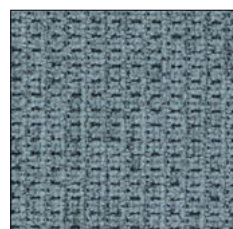

Weitere Testergebnisse können bei der COTTA Collection AG angefragt werden.

BEZUGSEIGENSCHAFTEN

In der warentypischen Eigenschaft und im Gebrauchsverhalten neigt Flachgewebe zu einer gewissen Flusigkeit, die bis zur Knötchenbildung (Pilling) führen kann. Ebenso können Fremdfasern von dem Material angelagert werden. So entstandene Knötchen werden mit einem Fusselgerät entfernt. Eine derartige Fasereigenschaft berechtigt nicht zur Reklamation. Fremdfärbung durch Kissen und/oder Bekleidungsstoffe ist kein Mangel des Bezugsmaterials. Farb- und Strukturabweichungen sind warentypisch und berechtigen nicht zu Reklamationen. Durch das Zusammenwirken von Druck, Wärme und Feuchtigkeit kann es zur mehr oder weniger starken Florverlagerung (Druckstellen) kommen. Diese als Sitzspiegel oder Gebrauchslüster bezeichnete Erscheinung ist eine warentypische Eigenschaft des Bezuges und stellt keine Qualitätsminderung dar.

GREEN C006

BLUE C007

PALE C008

TURQUOISE C009

COAL C010

STEEL C011

IRON C012

PLATIN C013